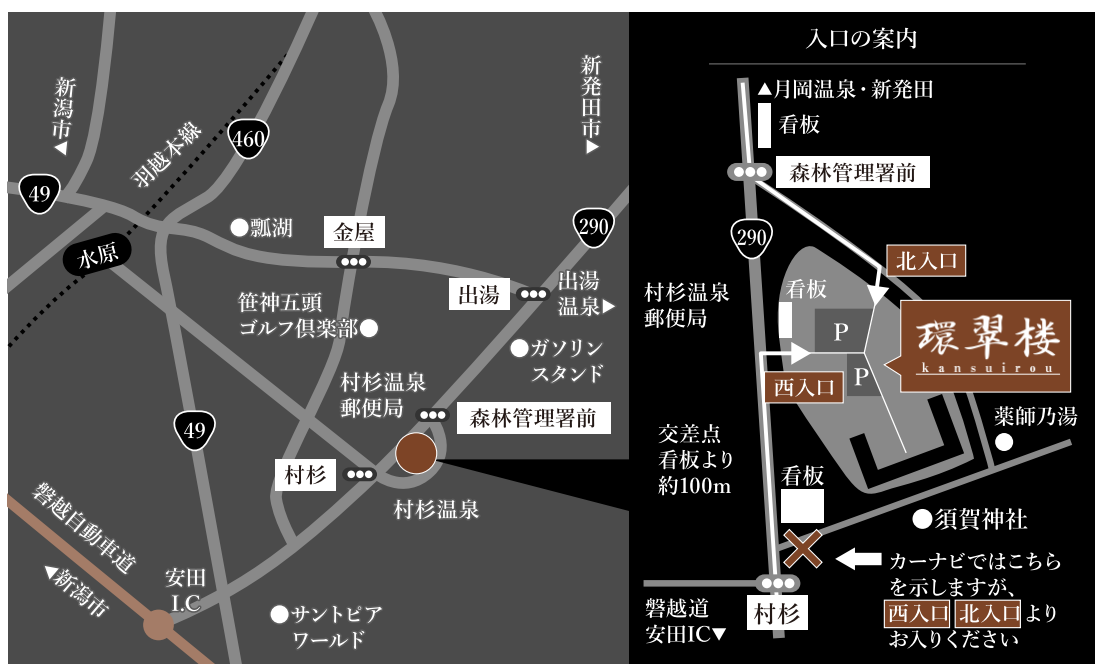

# 広域アクセスマップ

## ACCESS MAP

# 周辺アクセスマップ

## ACCESS MAP

新潟五頭温泉郷・村上温泉 環翠楼

〒959-1928 新潟県阿賀野市村上温泉 tel 0250-66-2131 (AM8:00~PM9:30)